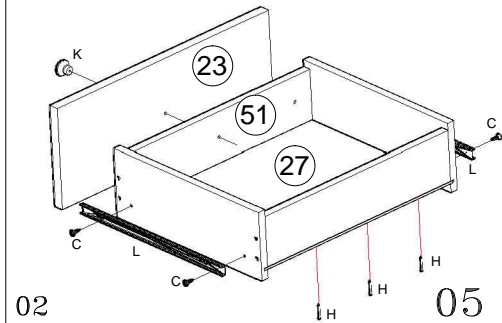

640.20.8551

02

03

08

04

06

02

05

09

03