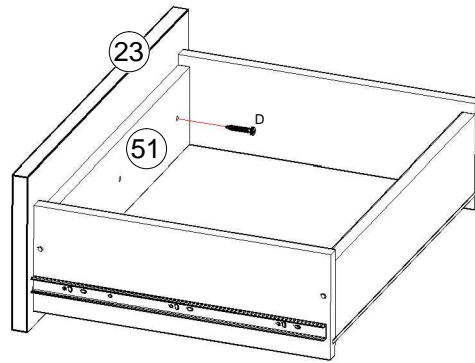

640.20.8551

02

03

08

04

06

02

05

09

03