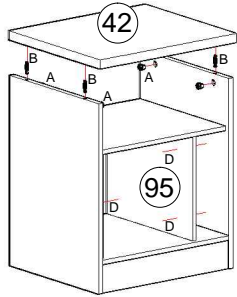

640.20.8551

02

03