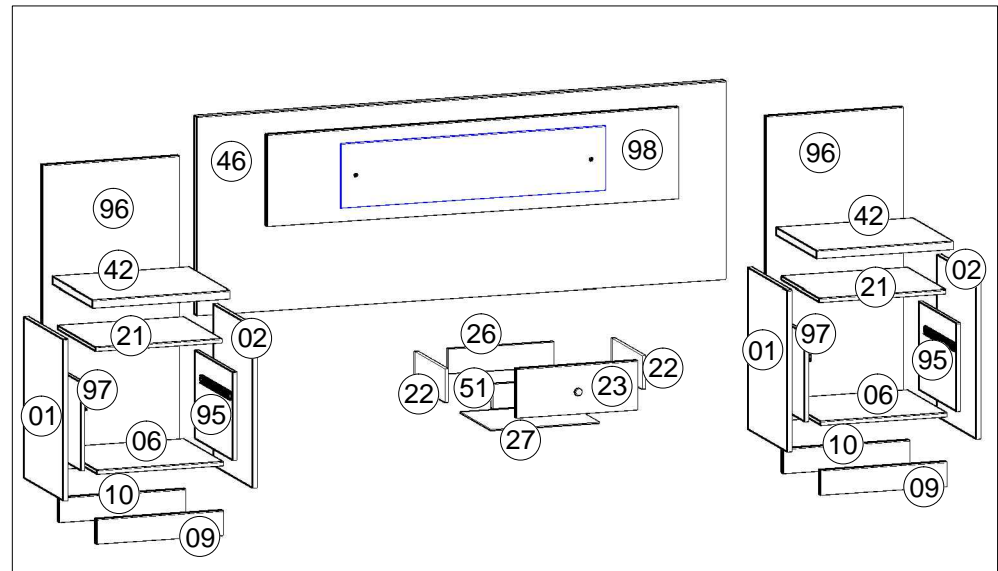

DESCRIÇÃO DESCRIPTION	QT. AMOUNT	ITEM PART	COMP. MM	LARG. MM
Lateral esquerda/Lateral Izquierda/Left Side	02	01	530	390
Lateral Direita/Lateral Derecha/Right Side	02	02	530	390
Quadro Base/Cuadro Base/Base Square	02	06	430	390
Rodapé Frontal/Zocalo Frontal /Front Baseboard	02	09	430	80
Rodapé Traseiro/Zocalo Trasero/Back Baseboard	02	10	430	80
Quadro do Gaveteiro/Cuadro Del La Cajonera/Square of Drawer	02	21	430	372
Lateral da Gaveta/Lateral De La Cajonera/Side Drawer	04	22	300	109
Frente de Gaveta/Frente De La Cajonera/Front Drawer	02	23	412	160
Traseiro de Gaveta/Trasero Del Cajon/Back Drawer	02	26	358	80
Fundo de Gaveta/Fondo Del Cajon/Bottom Drawer	02	27	368	300
Tampo/Tampo/Cover	02	42	466	400
Cabeceira/Respaldo/Headboard	01	46	1800	650
Contra Fundo da Gaveta/Contra Fondo Del Cajon/Bottom Drawer	02	51	358	80
Lateral Interna Direita	02	95	290	372
Painel	01	96	1000	470
Lateral Interna esquerda	02	97	290	372
Aplique	01	98	1400	295

ESQUEMA DE MONTAGEM

Cabeceira Sevilha

855881 Avelã Wood

855381 Castanho Wood / Avelã Wood - Castanho Wood

Para Limpeza de seu Móvel: Use uma Flanela seca ou umedecida / Não use produto Químico que pode danificar seu móvel.

For Cleanness of its Furniture: It uses a dry or umedecida Flannel / It does not use Chemical product that can damage its furniture.

Limpieza del mobiliario: Utilice una flanela seca o húmeda / No use productos químicos que pueden dañar el mobiliario.

640.20.8551

A Castanha girofix 08	B Pino girofix 08	C Paraf. frang. 4,0x12 16	D Par. 3,5x25 pan. 20	E Parafuso 4,0x35 30
F Parafuso 3,5x40 18	G Parafuso 4,0x50 32	H Prego 10x10 24	I Buchta cilíndrica 16	J Sapata U 08
K Puxador creative 02	L Corrediça 02	M Kit botão decor. (04 un) Par. 4,0x35 01