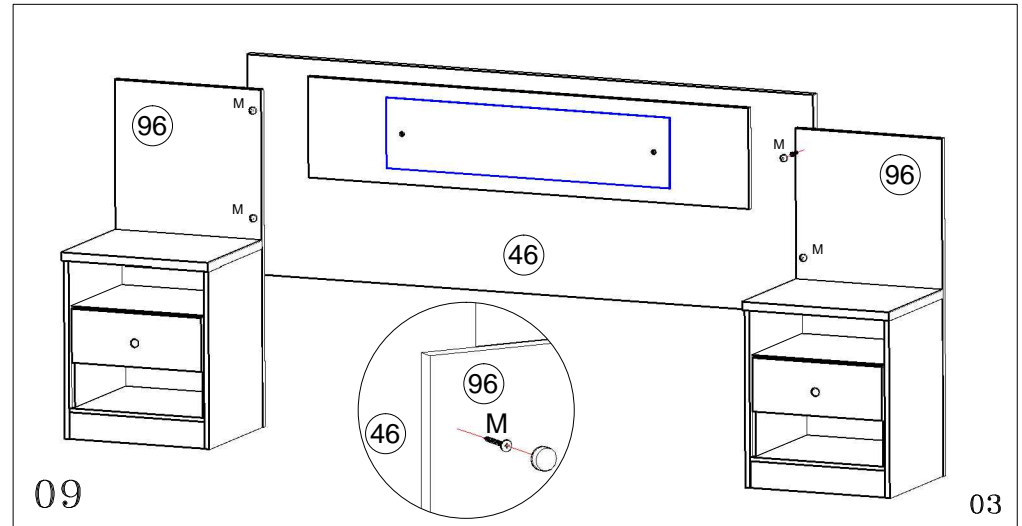

DESCRIÇÃO DESCRIPTION	QT. AMOUNT	ITEM PART	COMP. MM	LARG. MM
Lateral esquerda/Lateral Izquierda/Left Side	02	01	530	390
Lateral Direita/Lateral Derecha/Right Side	02	02	530	390
Quadro Base/Cuadro Base/Base Square	02	06	430	390
Rodapé Frontal/Zocalo Frontal /Front Baseboard	02	09	430	80
Rodapé Traseiro/Zocalo Trasero/Back Baseboard	02	10	430	80
Quadro do Gaveteiro/Cuadro Del La Cajonera/Square of Drawer	02	21	430	372
Lateral da Gaveta/Lateral De La Cajonera/Side Drawer	04	22	300	109
Frente de Gaveta/Frente De La Cajonera/Front Drawer	02	23	412	160
Traseiro de Gaveta/Trasero Del Cajon/Back Drawer	02	26	358	80
Fundo de Gaveta/Fondo Del Cajon/Bottom Drawer	02	27	368	300
Tampo/Tampo/Cover	02	42	466	400
Cabeceira/Respaldo/Headboard	01	46	1800	650
Contra Fundo da Gaveta/Contra Fondo Del Cajon/Bottom Drawer	02	51	358	80
Lateral Interna Direita	02	95	290	372
Painel	01	96	1000	470
Lateral Interna esquerda	02	97	290	372
Aplique	01	98	1400	295

640.20.8551

02

03

08

04

06

02

05