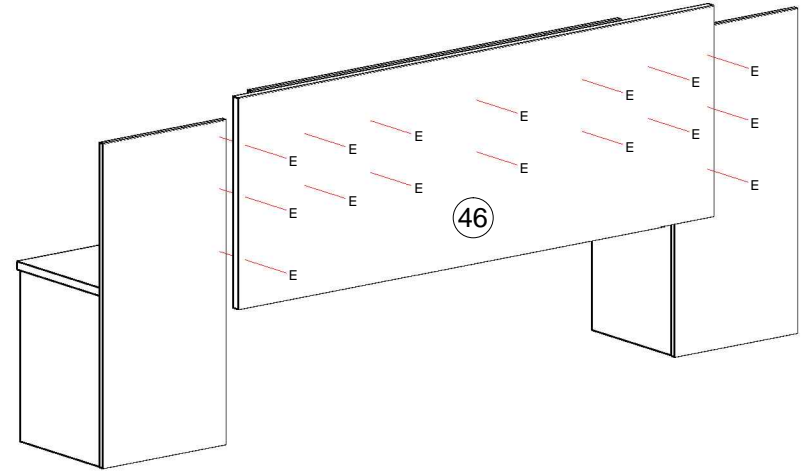

640.20.8551

02

03

08

04

06

02

05

09

03