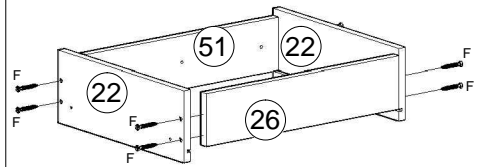

640.20.8551

02

03

08

04

06

02

05

09

03