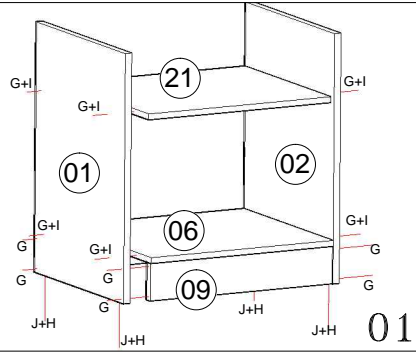

640.20.8551

02

03