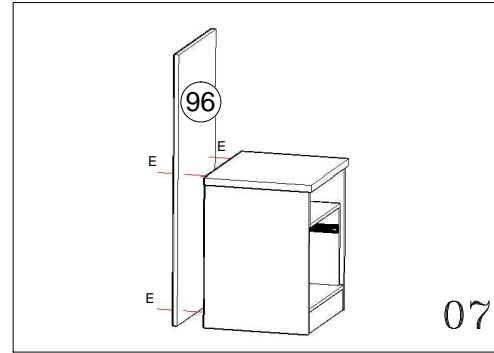

640.20.8551

02

03