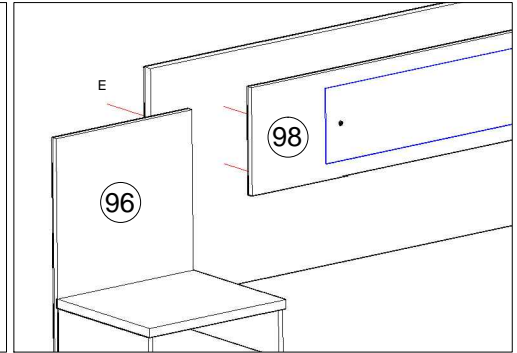

640.20.8551

02

03