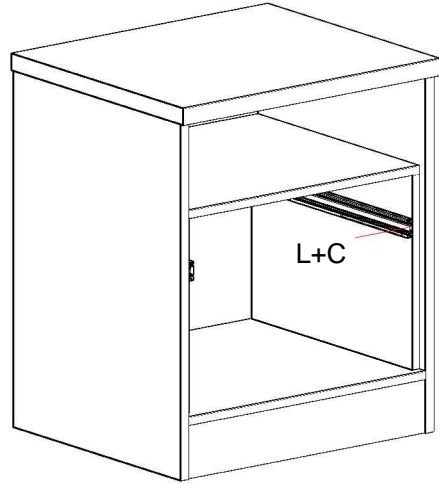

640.20.8551

02

03